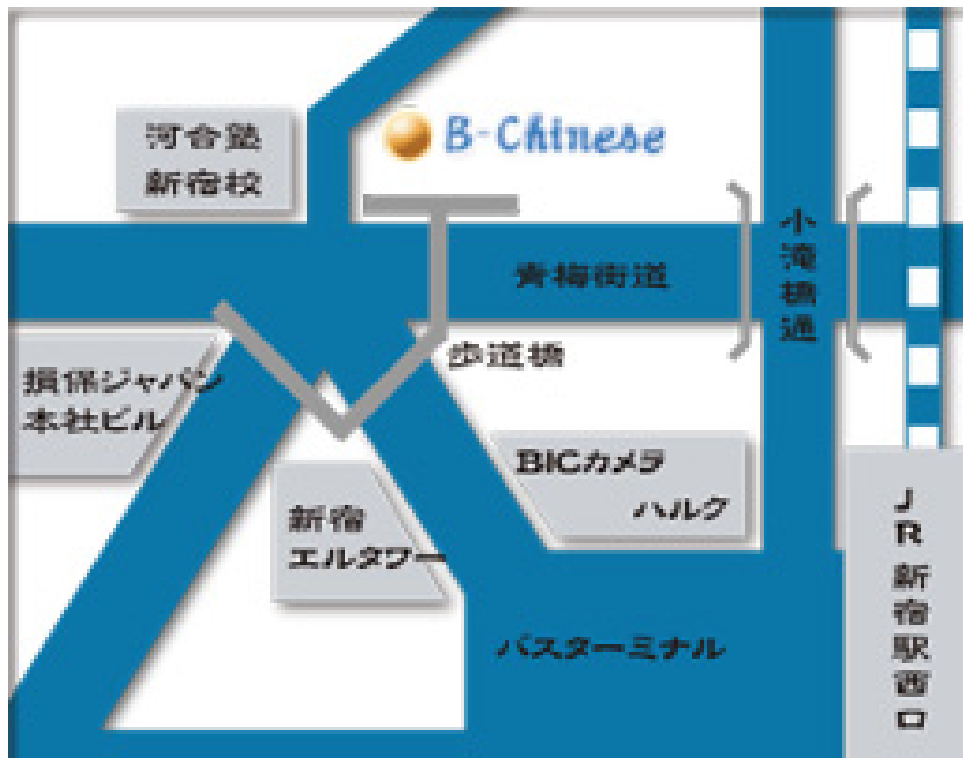

中国語教室

## ビーチャイニーズ 新宿教室

〒160-0023 東京都新宿区西新宿7-11-3 平田ビル 401 号室

Tel: 03-5389-1170

### 【アクセス】

JR山手線、埼京線、中央線、総武線、京王線、小田急線、西武新宿線、東京メトロ丸の内線、都営大江戸線、都営新宿線、「新宿駅」西口より徒歩約2分。  
新宿西口を出て右手新宿大ガード方向に進み、交差点（近くに地下鉄D4 出口有）を渡り左折。並びにあります。宝塚大学の隣、河合塾の手前です。屋上に「パロマ」の大きな看板があります。